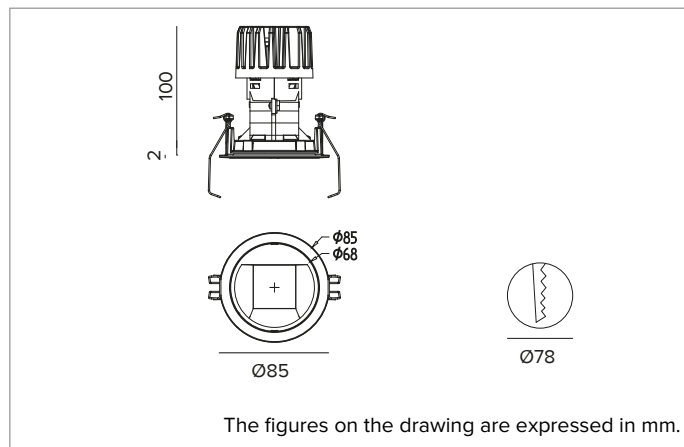

1T8563EL | CCTEVO WALL WASHER 78

Recessed LED Downlight in a trim version

		3000K	H(m)	D1(m)	D2(m)	E _{max} (lx)
		Ra90	42°	73°		
Fixture Power	13W	1	0.83	1.56	876	
Source Flux	1606lm	2	1.65	3.11	219	
Fixture Flux	972lm	3	2.48	4.67	97	
Efficacy	73lm/W	4	3.31	6.23	55	
TS1393	I _{max} =625cd/klm	I _{max}	1003cd	5	4.13	7.78 35